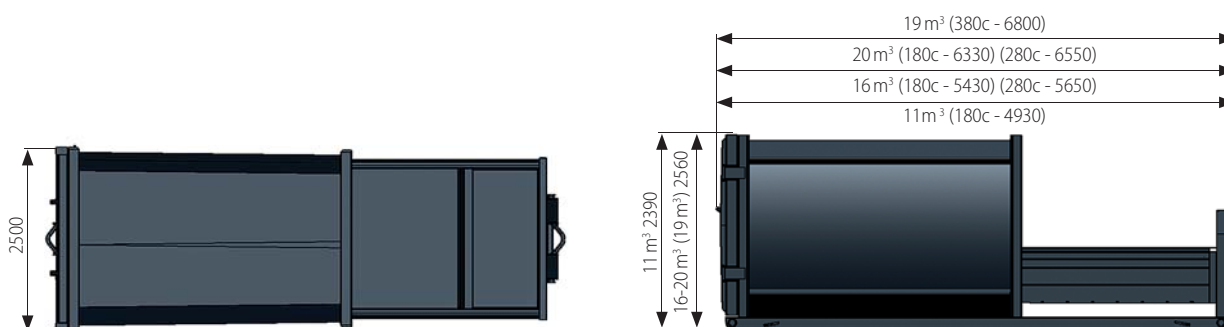

moottori, käytännöllinen muotoilu ja helppokäyttöisyys tekevät niistä erinomaisen valinnan erilaisiin paljon jätettä synnyttäviin kohteisiin.

ECOMP Combi

ECOMP Combi-puristimissa puristinosa on kiinteästi kiinni kontissa. Hygieeninen, tilaa säästävä ratkaisu soveltuu erinomaisesti esimerkiksi asuin- ja toimistokiinteistöille, kaupoille, hotelleille, sairaaloille ja teollisuudelle.